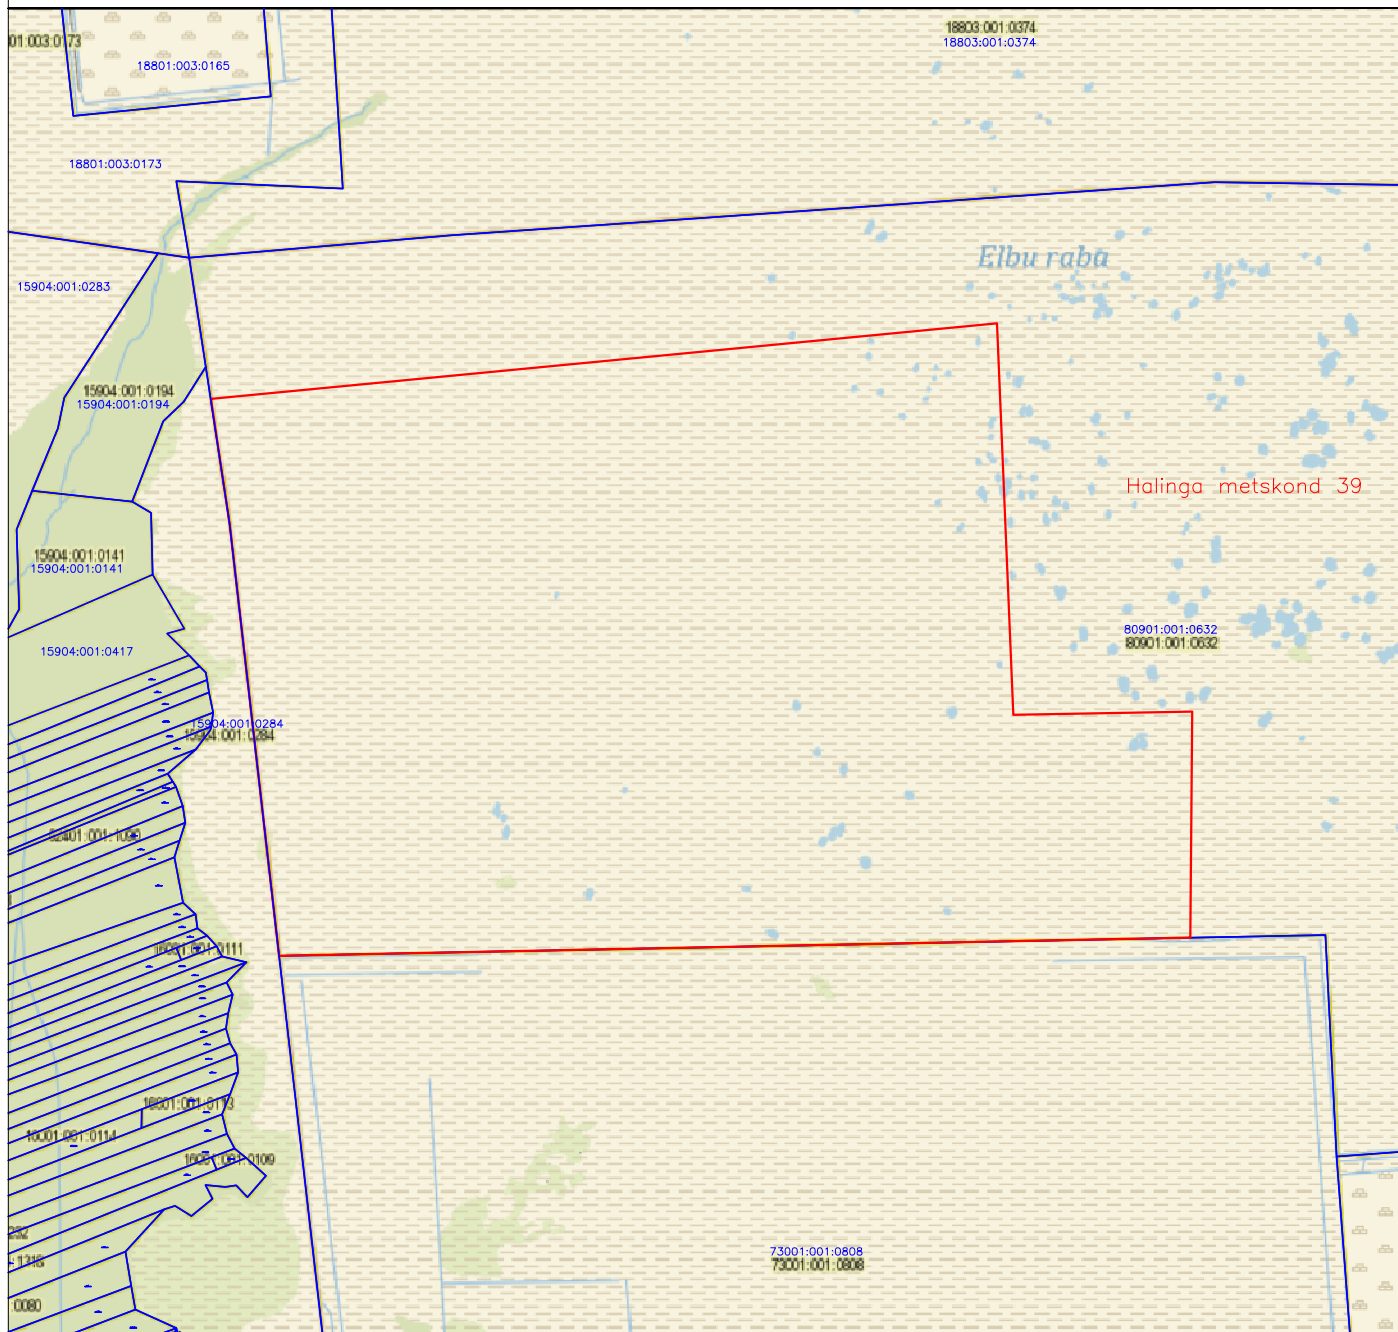

# JAGAMISE PLAAN

M 1:20000

Pärnu maakond Tori vald Nurme küla  
Halinga metskond 39 katastriüksus

— Olemasolevad katastriüksuste piirid  
— Jagamise piir

Koostas: allkirjastatud digitaalselt /Toomas Ever/